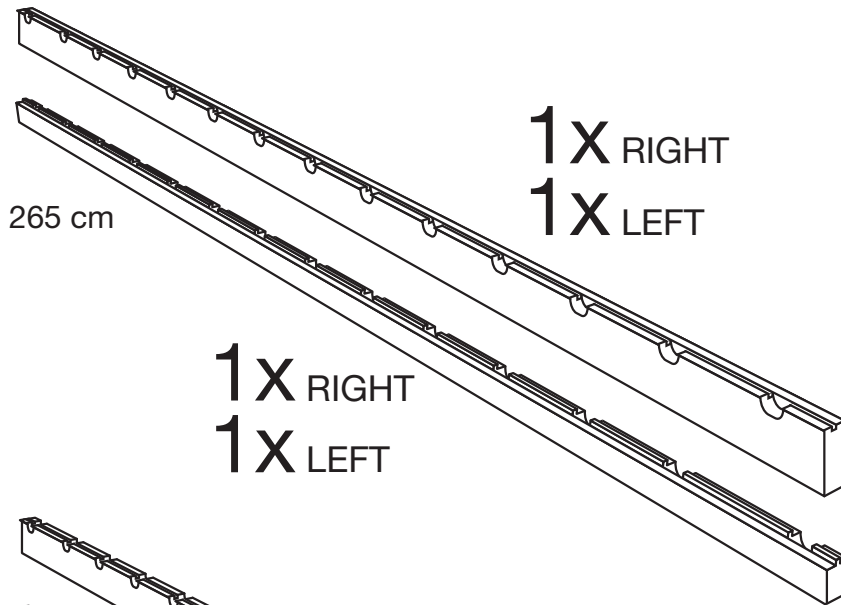

Drabinka gimnastyczna Premium 265 x 150 cm

**1**

**2**

**3**

analogicznie  
druga strona

UWAGA: stosować śruby i mocowania w zależności od rodzaju ściany