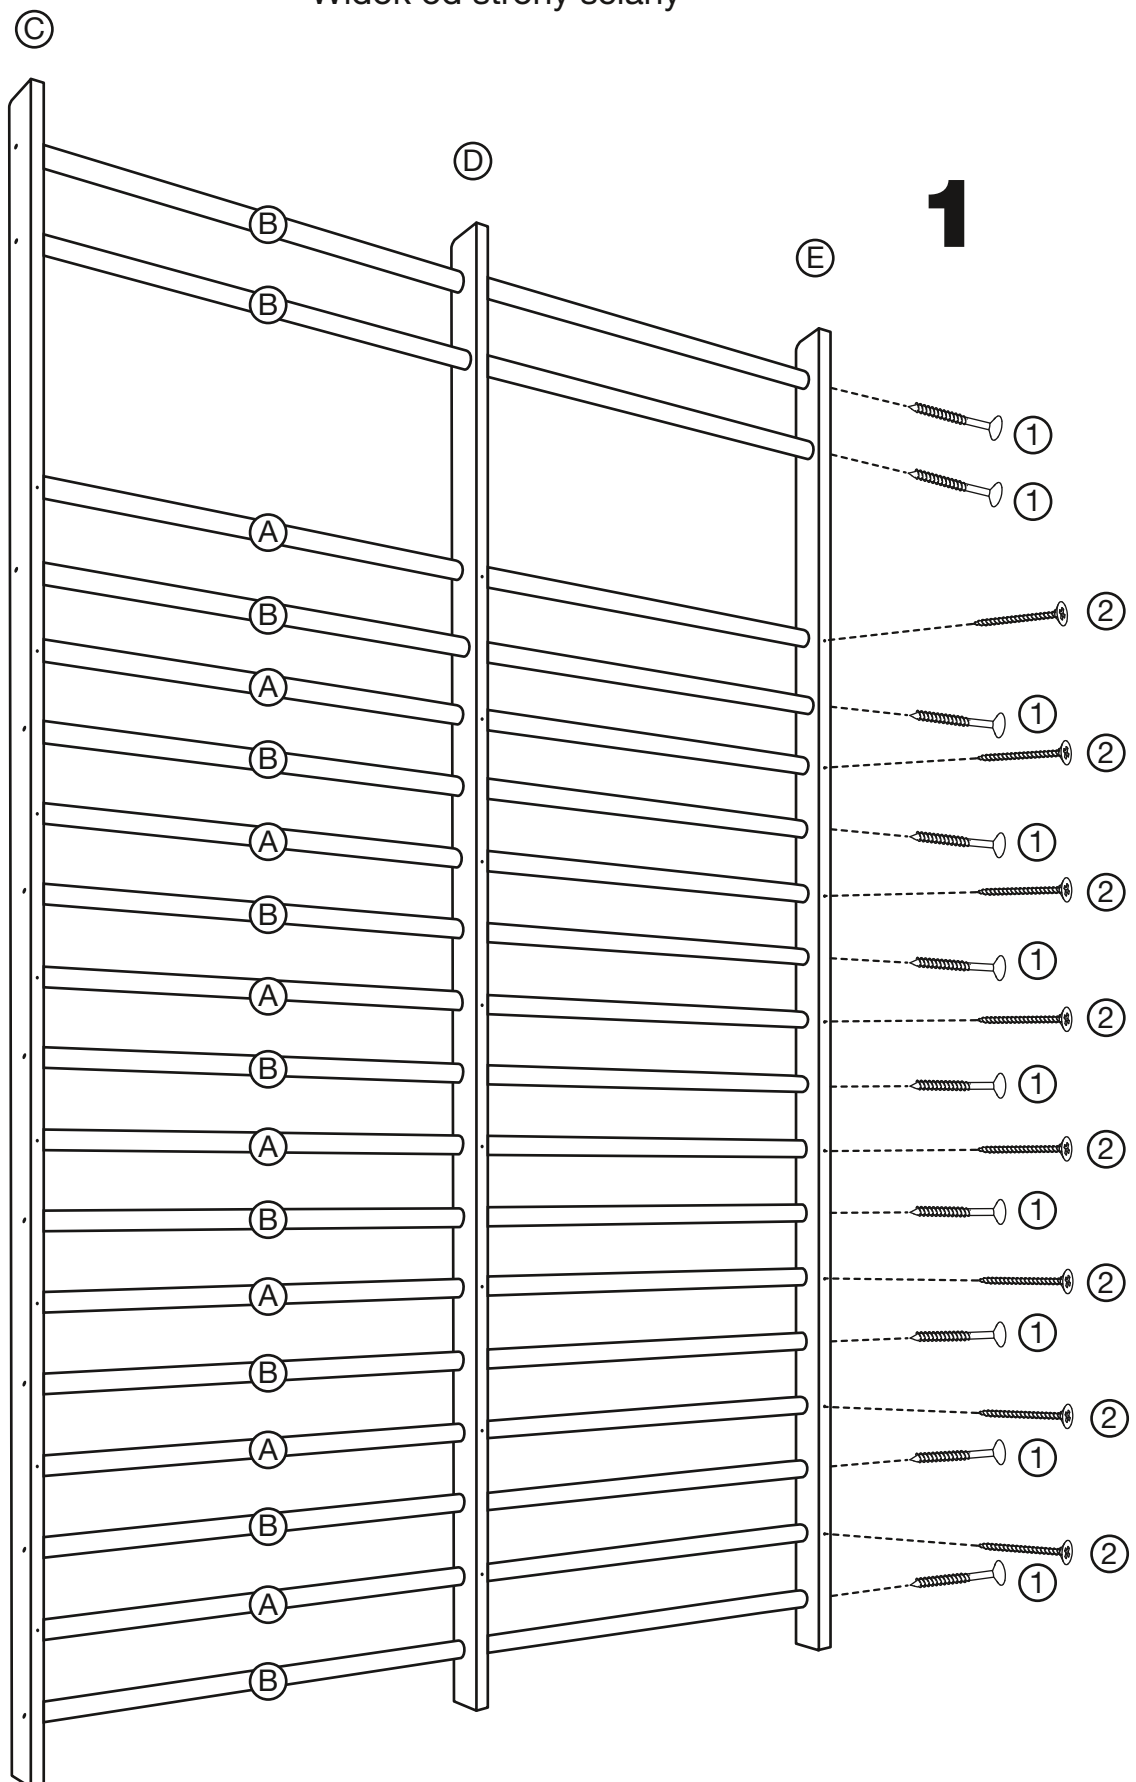

Drabinka gimnastyczna Classic 300 x 180 cm

Widok od strony ściany

2

Widok od strony ściany

Widok od strony ściany

4 x 4

5

UWAGA: stosować śruby i mocowania w zależności od rodzaju ściany