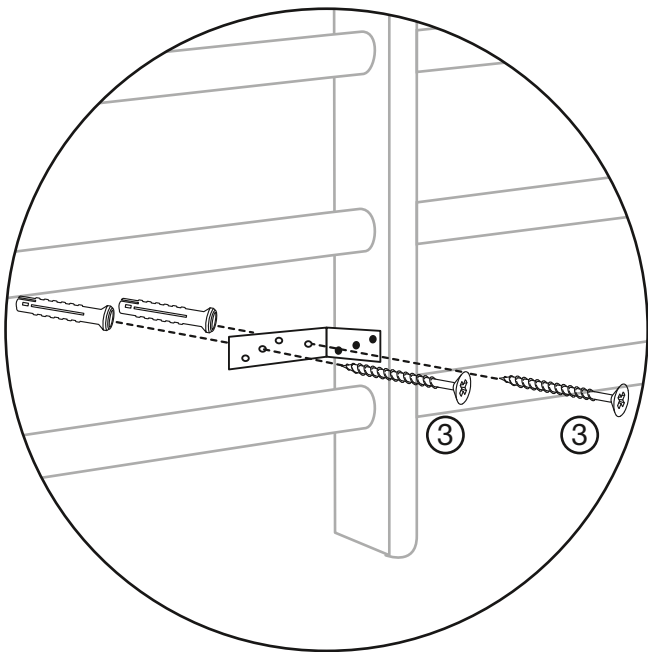

Drabinka gimnastyczna Classic 300 x 180 cm

Widok od strony ściany

2

Widok od strony ściany

Widok od strony ściany

4 x 4

5

UWAGA: stosować śruby i mocowania w zależności od rodzaju ściany