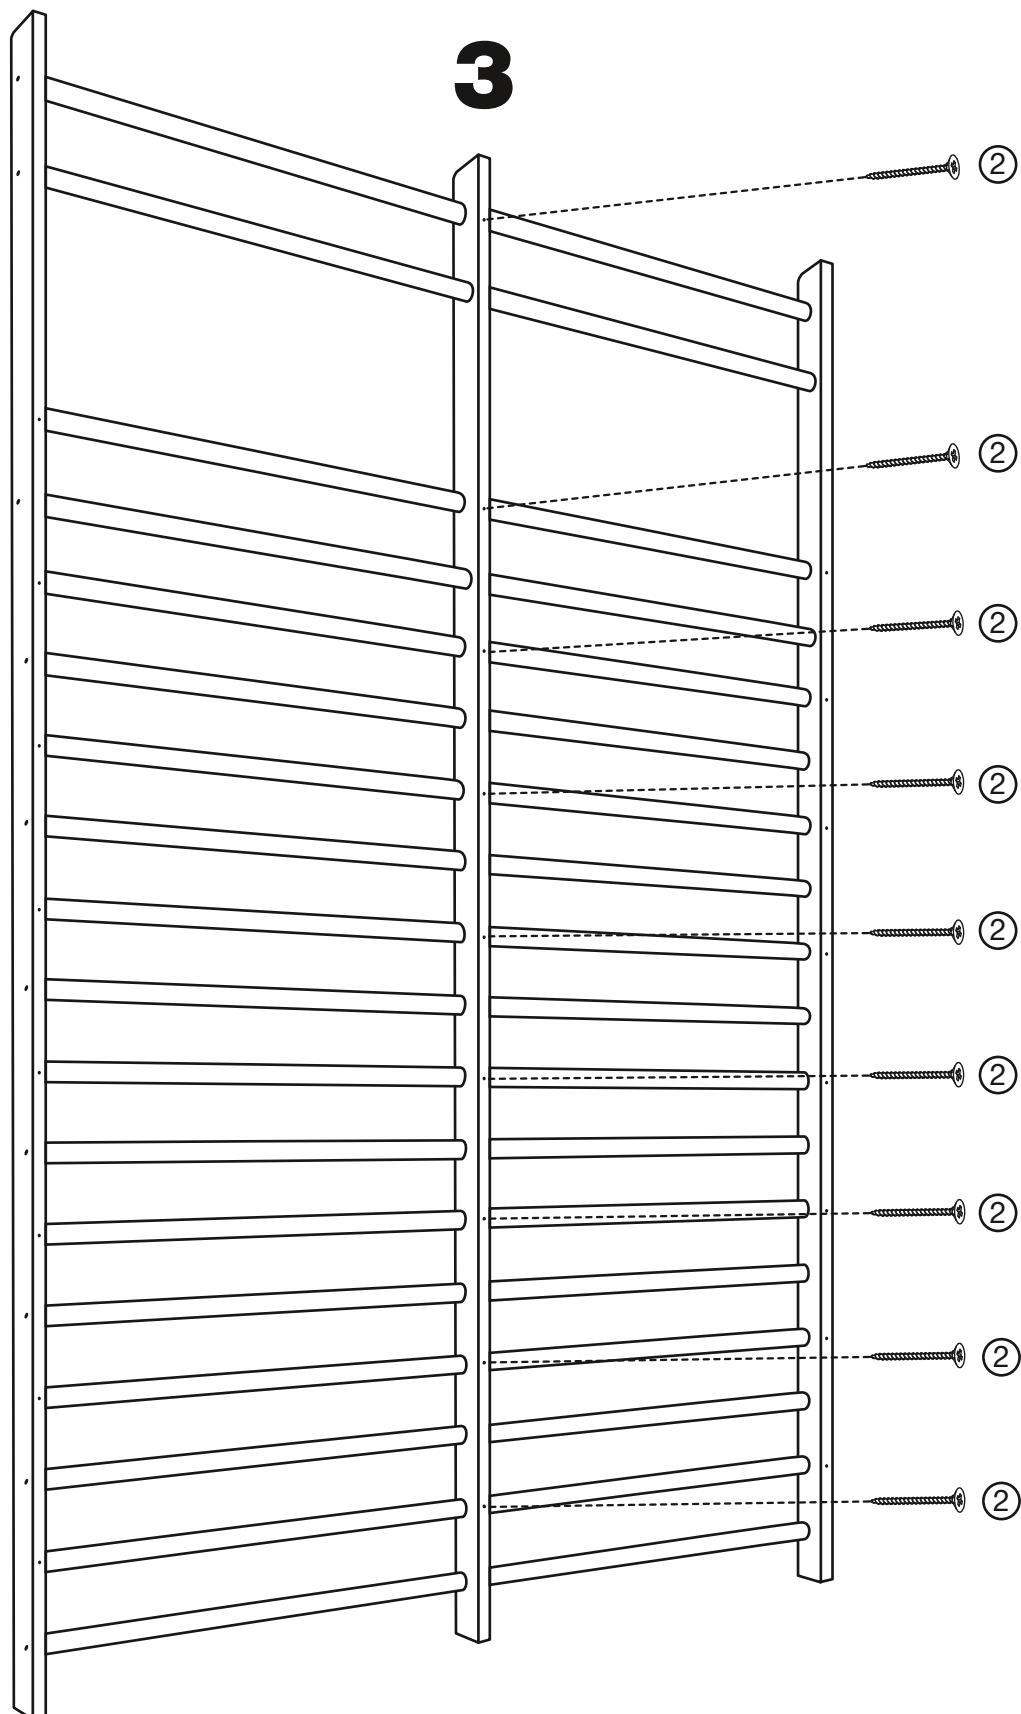

Drabinka gimnastyczna Classic 300 x 180 cm

Widok od strony ściany

2

Widok od strony ściany

Widok od strony ściany

4 x 4

5

UWAGA: stosować śruby i mocowania w zależności od rodzaju ściany