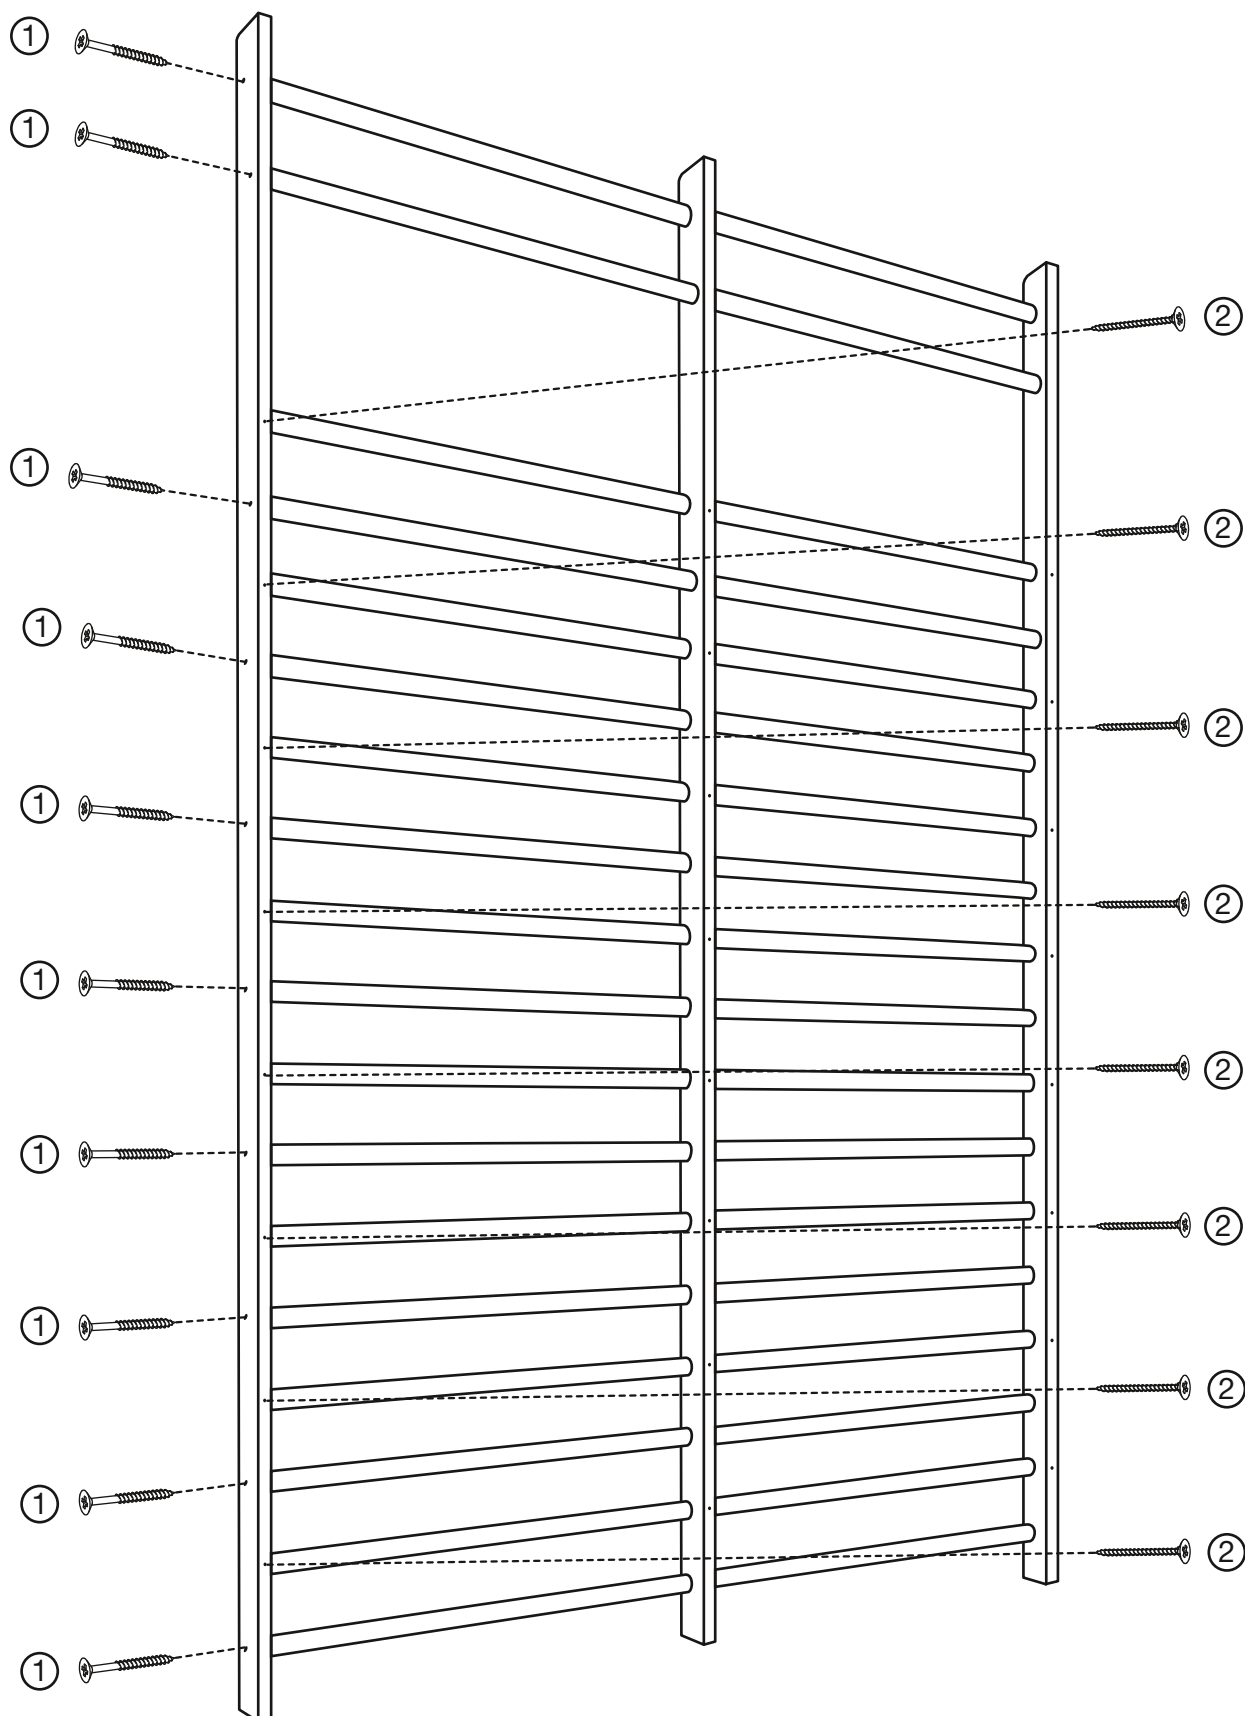

Drabinka gimnastyczna Classic 300 x 180 cm

Widok od strony ściany

2

Widok od strony ściany

Widok od strony ściany

4 x 4

5

UWAGA: stosować śruby i mocowania w zależności od rodzaju ściany