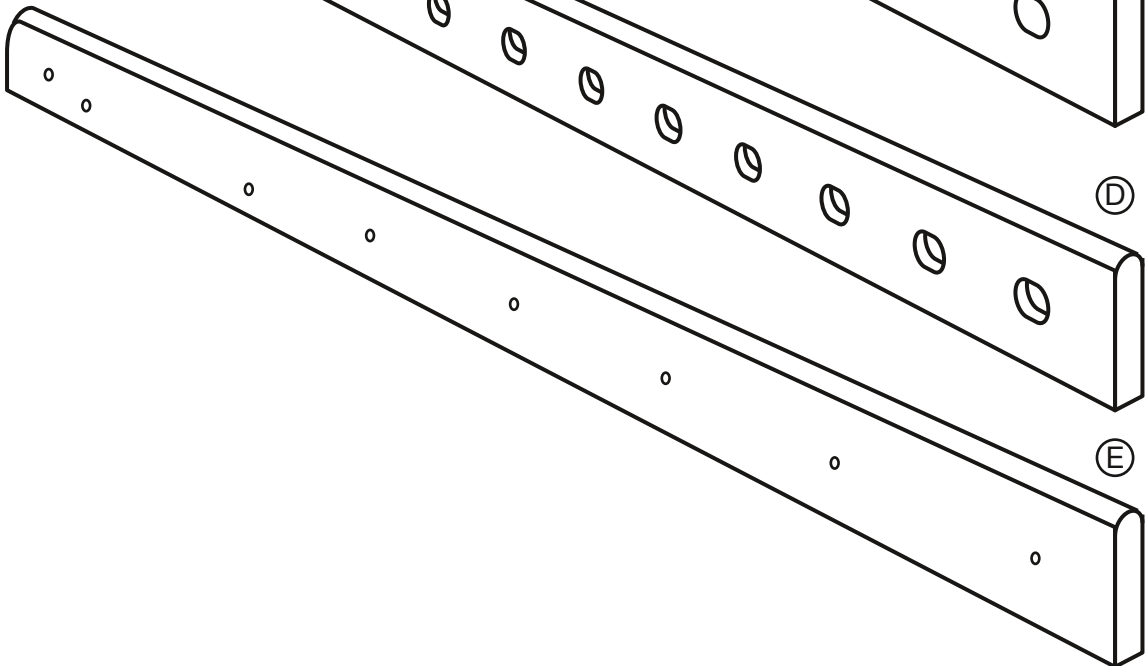

Drabinka gimnastyczna Classic 300 x 180 cm

Widok od strony ściany

2

Widok od strony ściany

Widok od strony ściany

4 x 4

5

UWAGA: stosować śruby i mocowania w zależności od rodzaju ściany