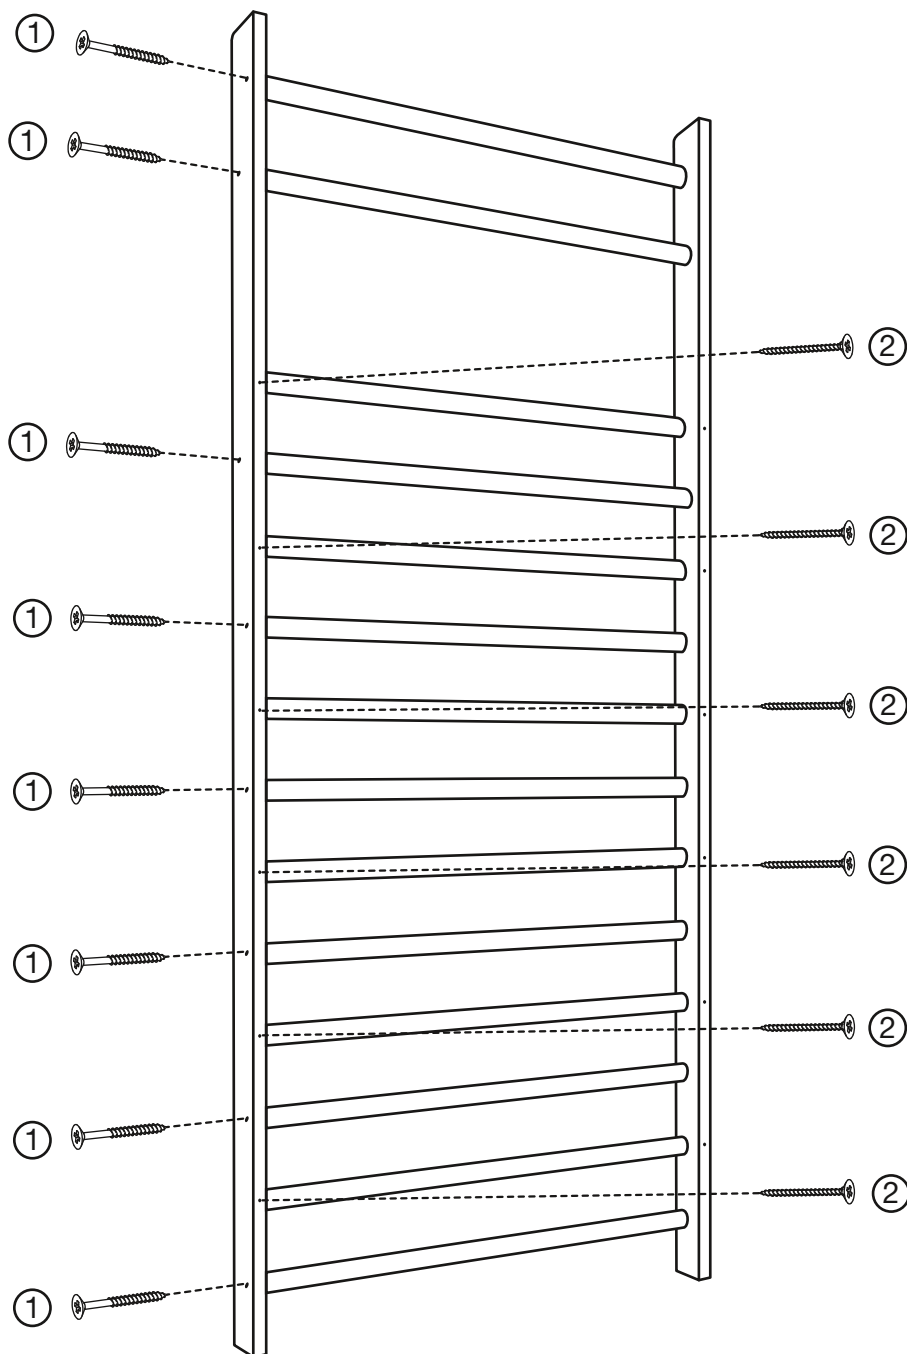

Drabinka gimnastyczna Classic 250 x 90 cm

Widok od strony ściany

Widok od strony ściany

2

3 x 4

4

UWAGA: stosować śruby i mocowania w zależności od rodzaju ściany