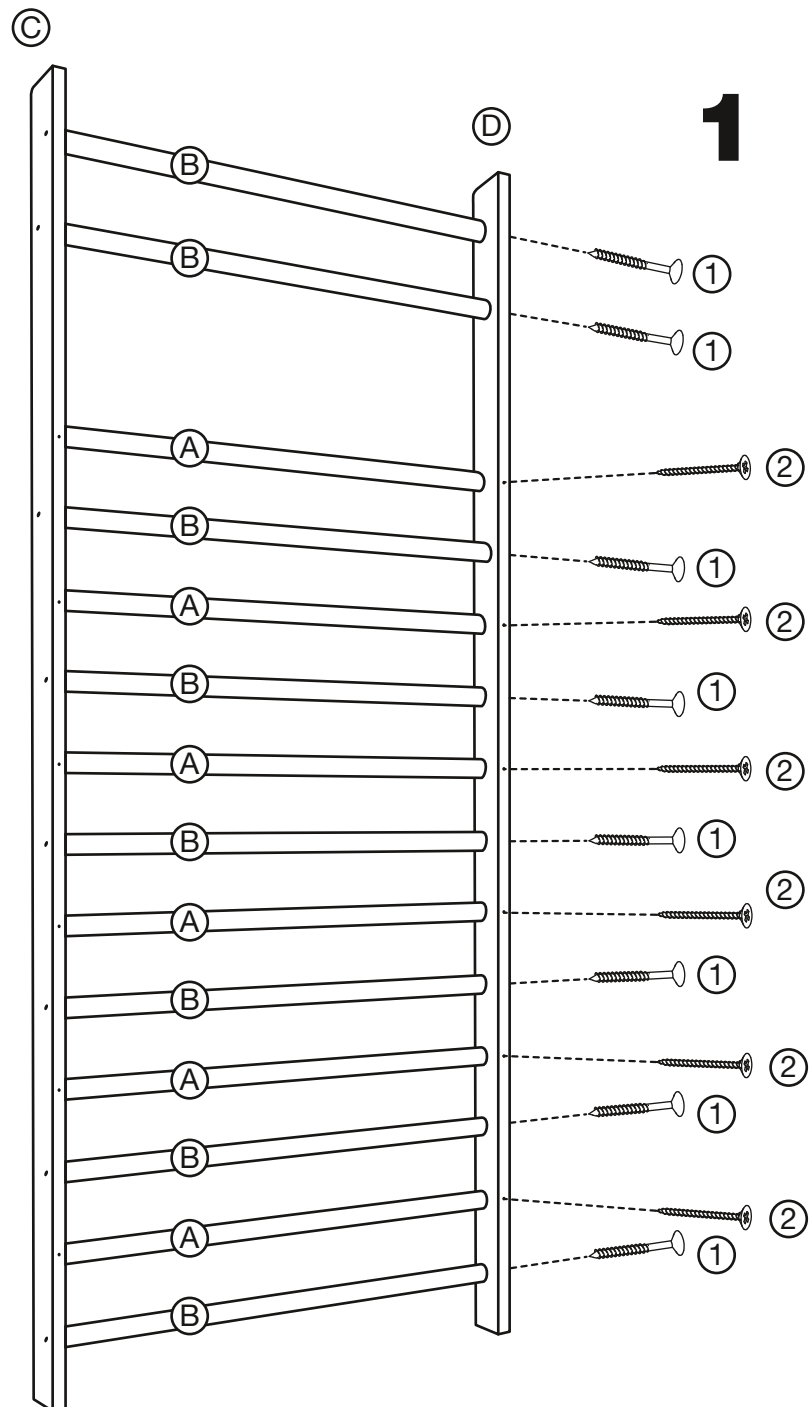

Drabinka gimnastyczna Classic 250 x 90 cm

Widok od strony ściany

Widok od strony ściany

2

3 x 4

4

UWAGA: stosować śruby i mocowania w zależności od rodzaju ściany