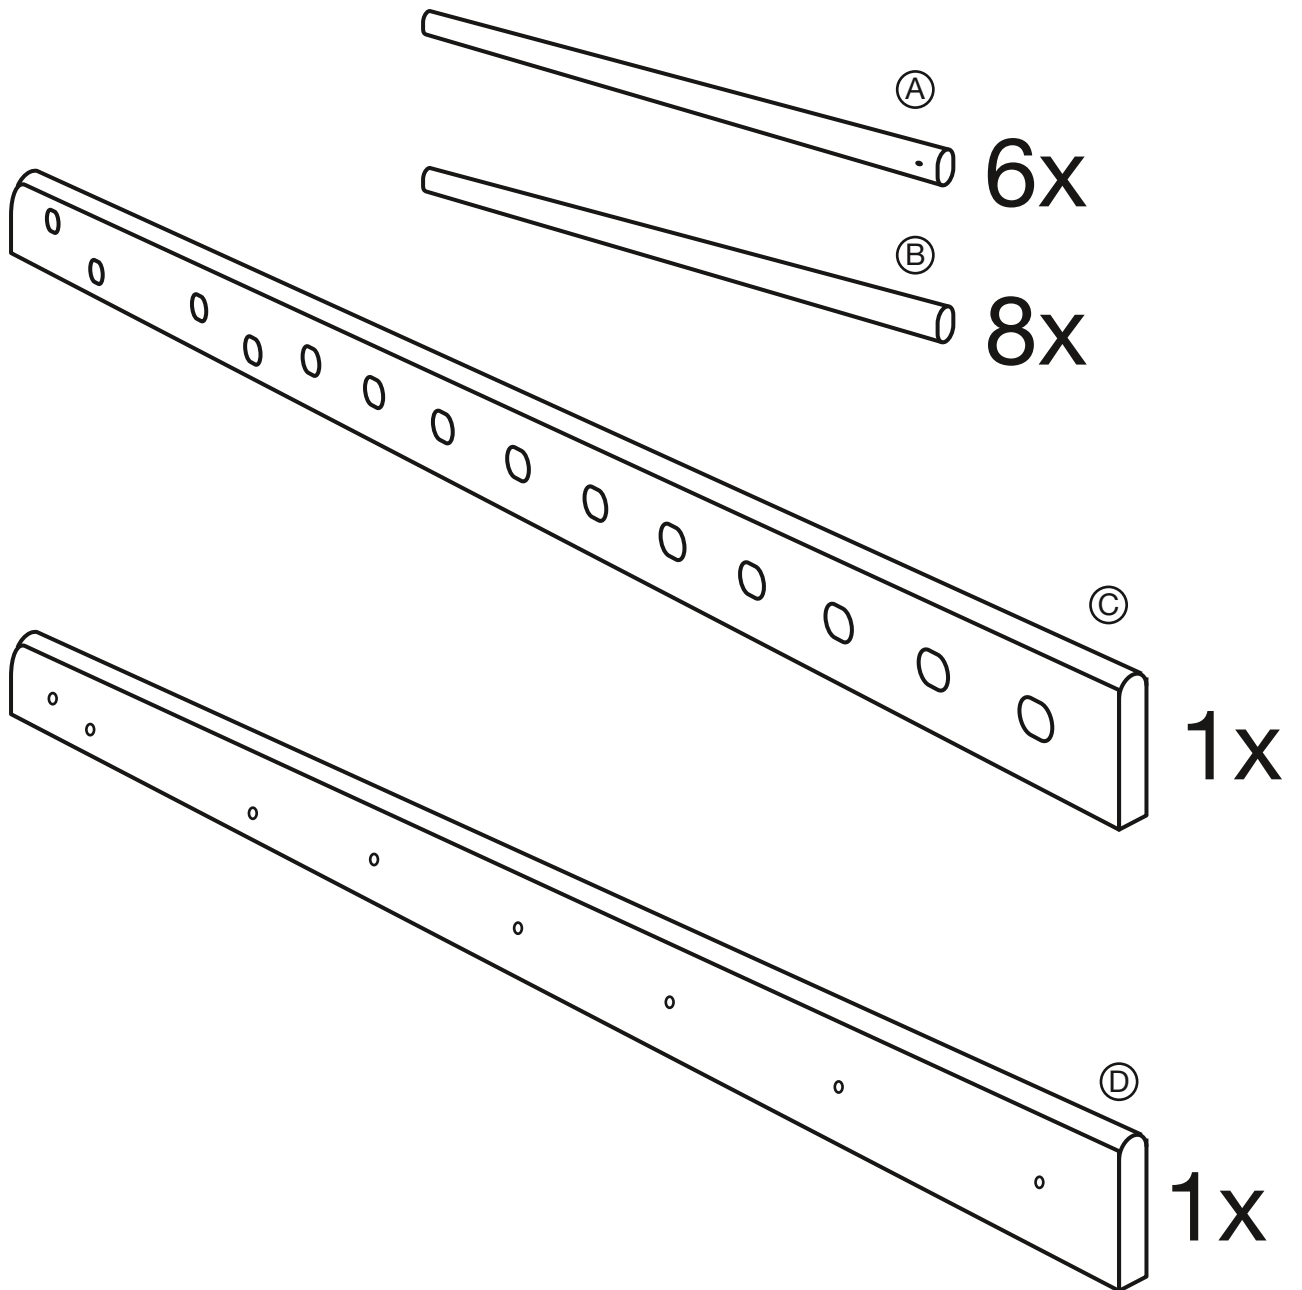

Drabinka gimnastyczna Classic 250 x 90 cm

Widok od strony ściany

Widok od strony ściany

2

3 x 4

4

UWAGA: stosować śruby i mocowania w zależności od rodzaju ściany