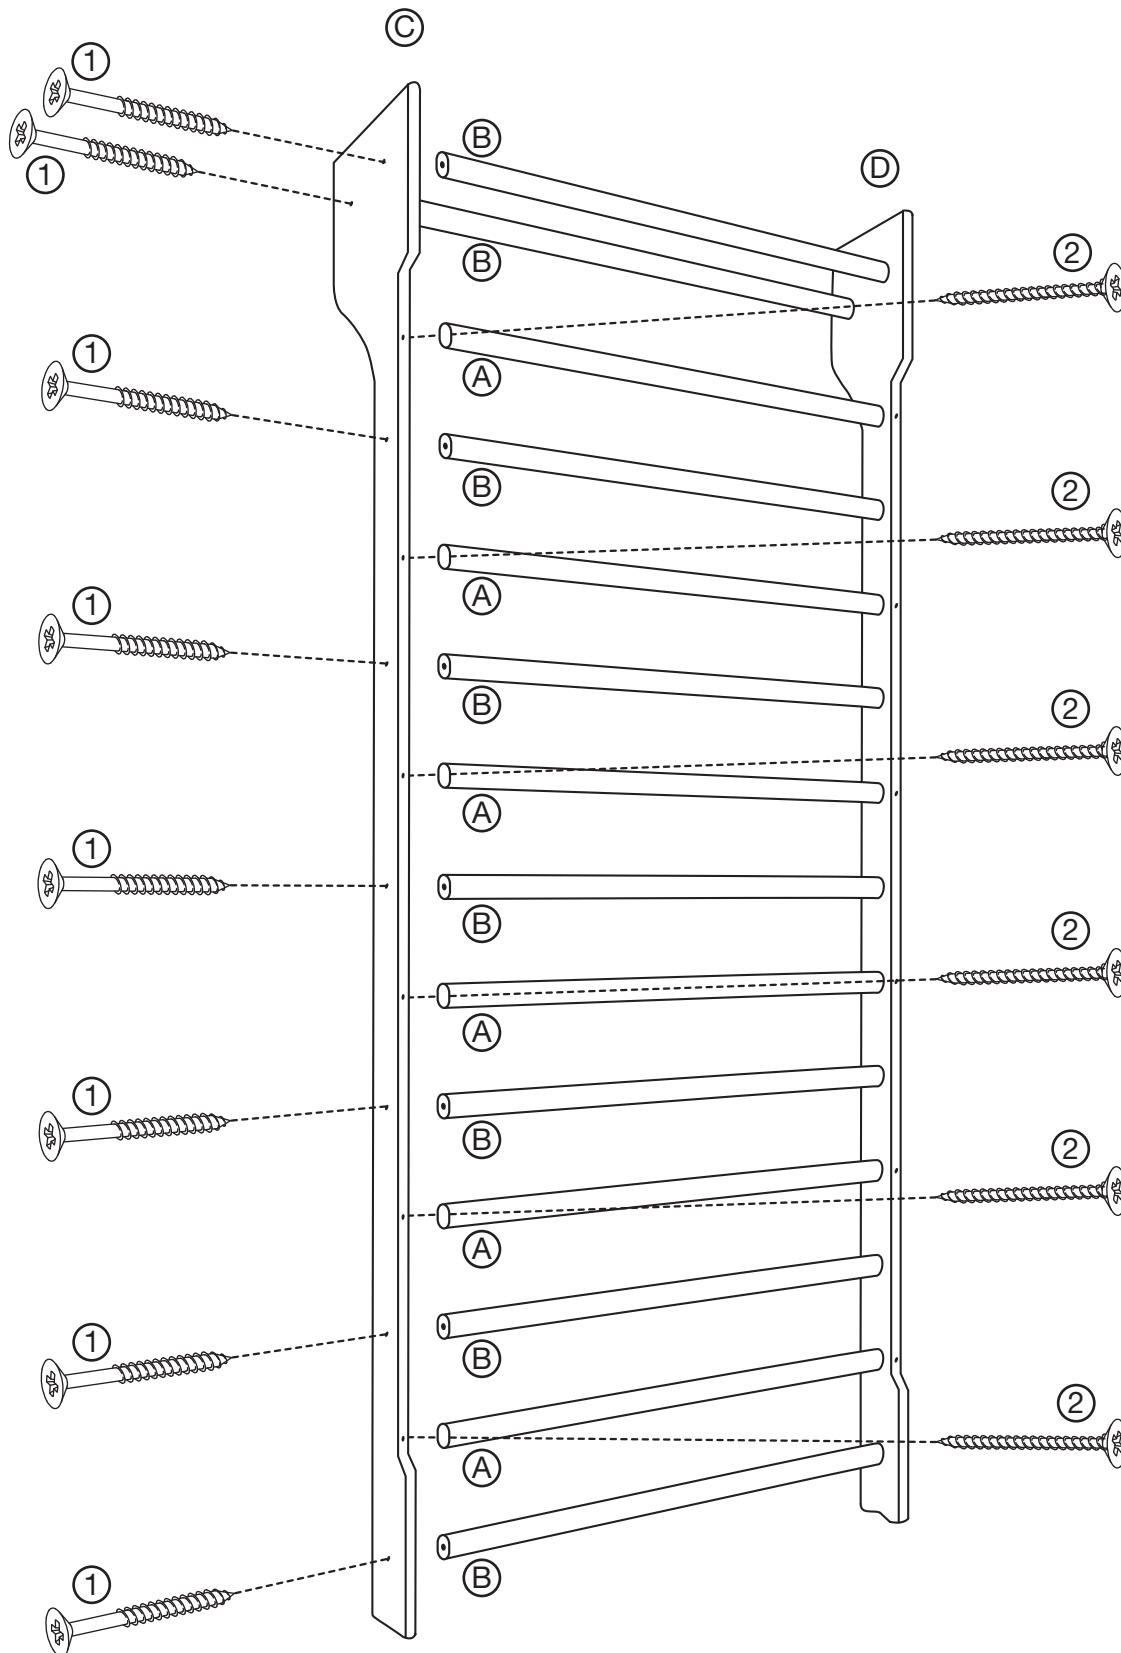

Drabinka gimnastyczna Style 250 x 90 cm

Widok od strony ściany

2

Widok od strony ściany

3 x 4

4

UWAGA: stosować śruby i mocowania w zależności od rodzaju ściany