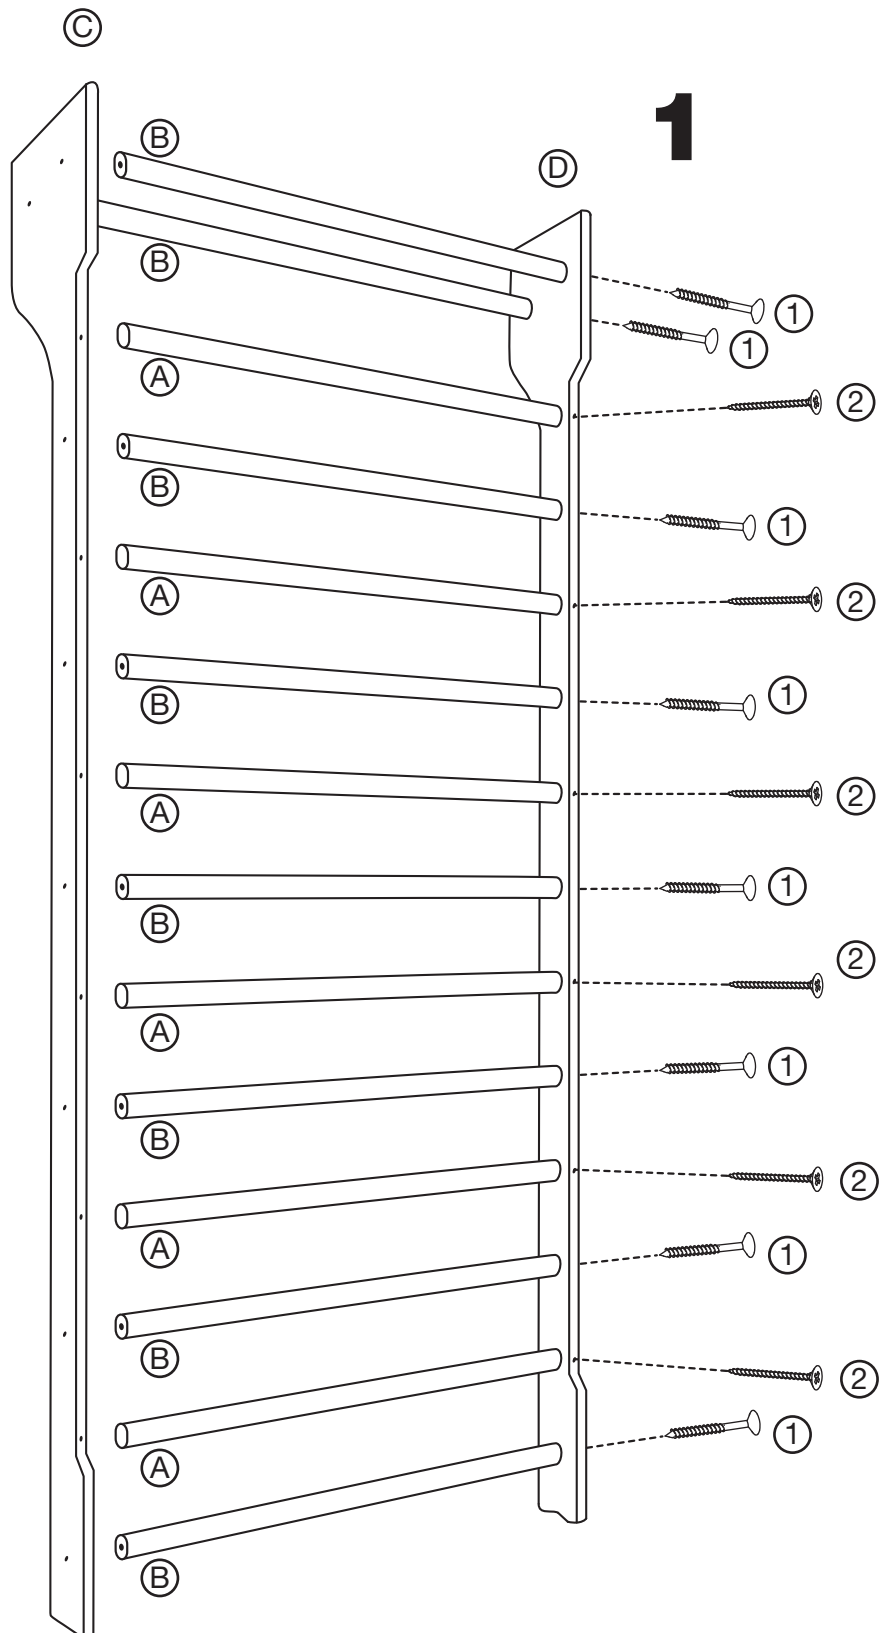

Drabinka gimnastyczna Style 250 x 90 cm

Widok od strony ściany

2

Widok od strony ściany

3 x 4

4

UWAGA: stosować śruby i mocowania w zależności od rodzaju ściany