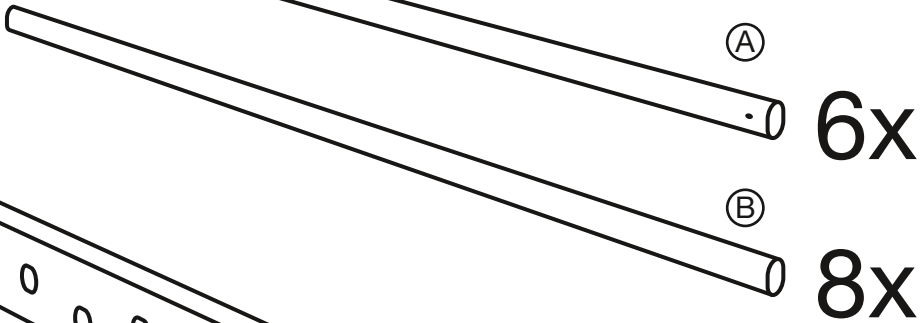

Drabinka gimnastyczna Classic 250 x 180 cm

Widok od strony ściany

Widok od strony ściany

**2**

Widok od strony ściany

**3**

# 4 x 4

# 5

UWAGA: stosować śruby i mocowania w zależności od rodzaju ściany