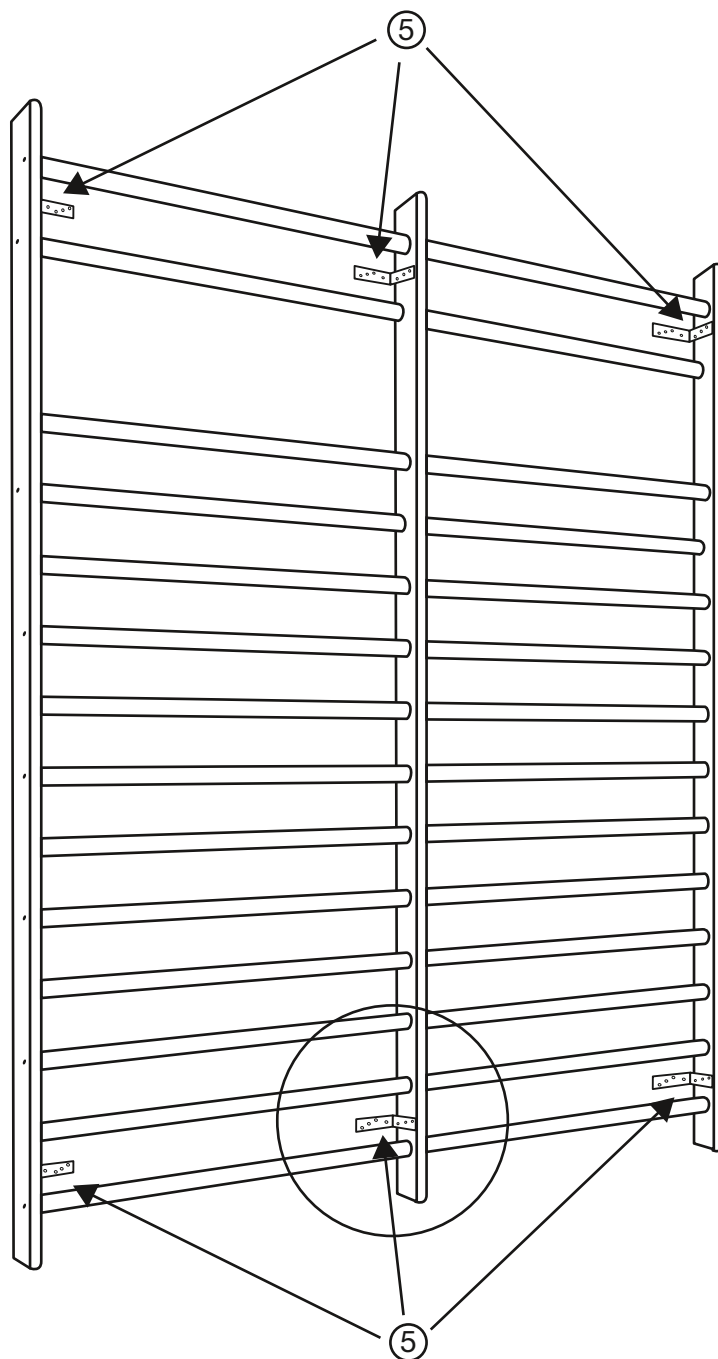

Drabinka gimnastyczna Classic 250 x 180 cm

Widok od strony ściany

Widok od strony ściany

**2**

Widok od strony ściany

**3**

# 4 x 4

# 5

UWAGA: stosować śruby i mocowania w zależności od rodzaju ściany