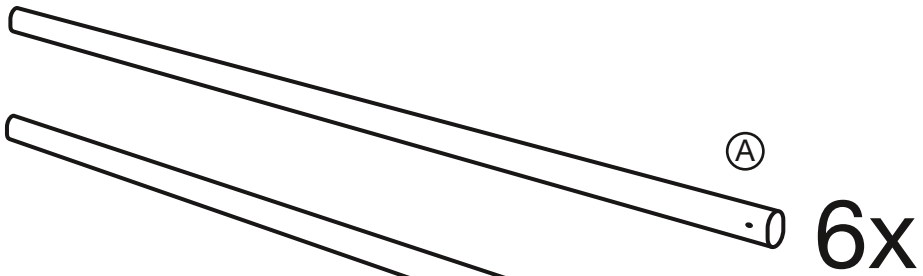

Drabinka gimnastyczna Classic 250 x 180 cm

Widok od strony ściany

Widok od strony ściany

**2**

Widok od strony ściany

**3**

# 4 x 4