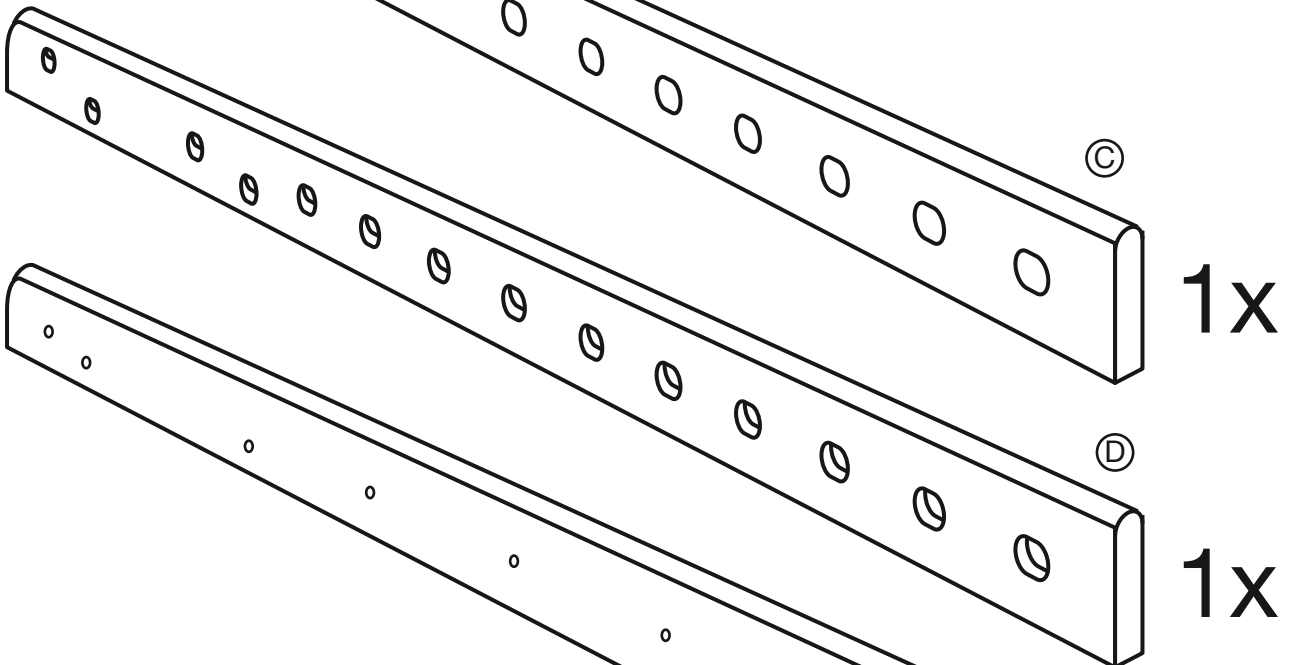

Drabinka gimnastyczna Classic 250 x 180 cm

Widok od strony ściany

Widok od strony ściany

**2**

Widok od strony ściany

**3**

# 4 x 4

# 5

UWAGA: stosować śruby i mocowania w zależności od rodzaju ściany