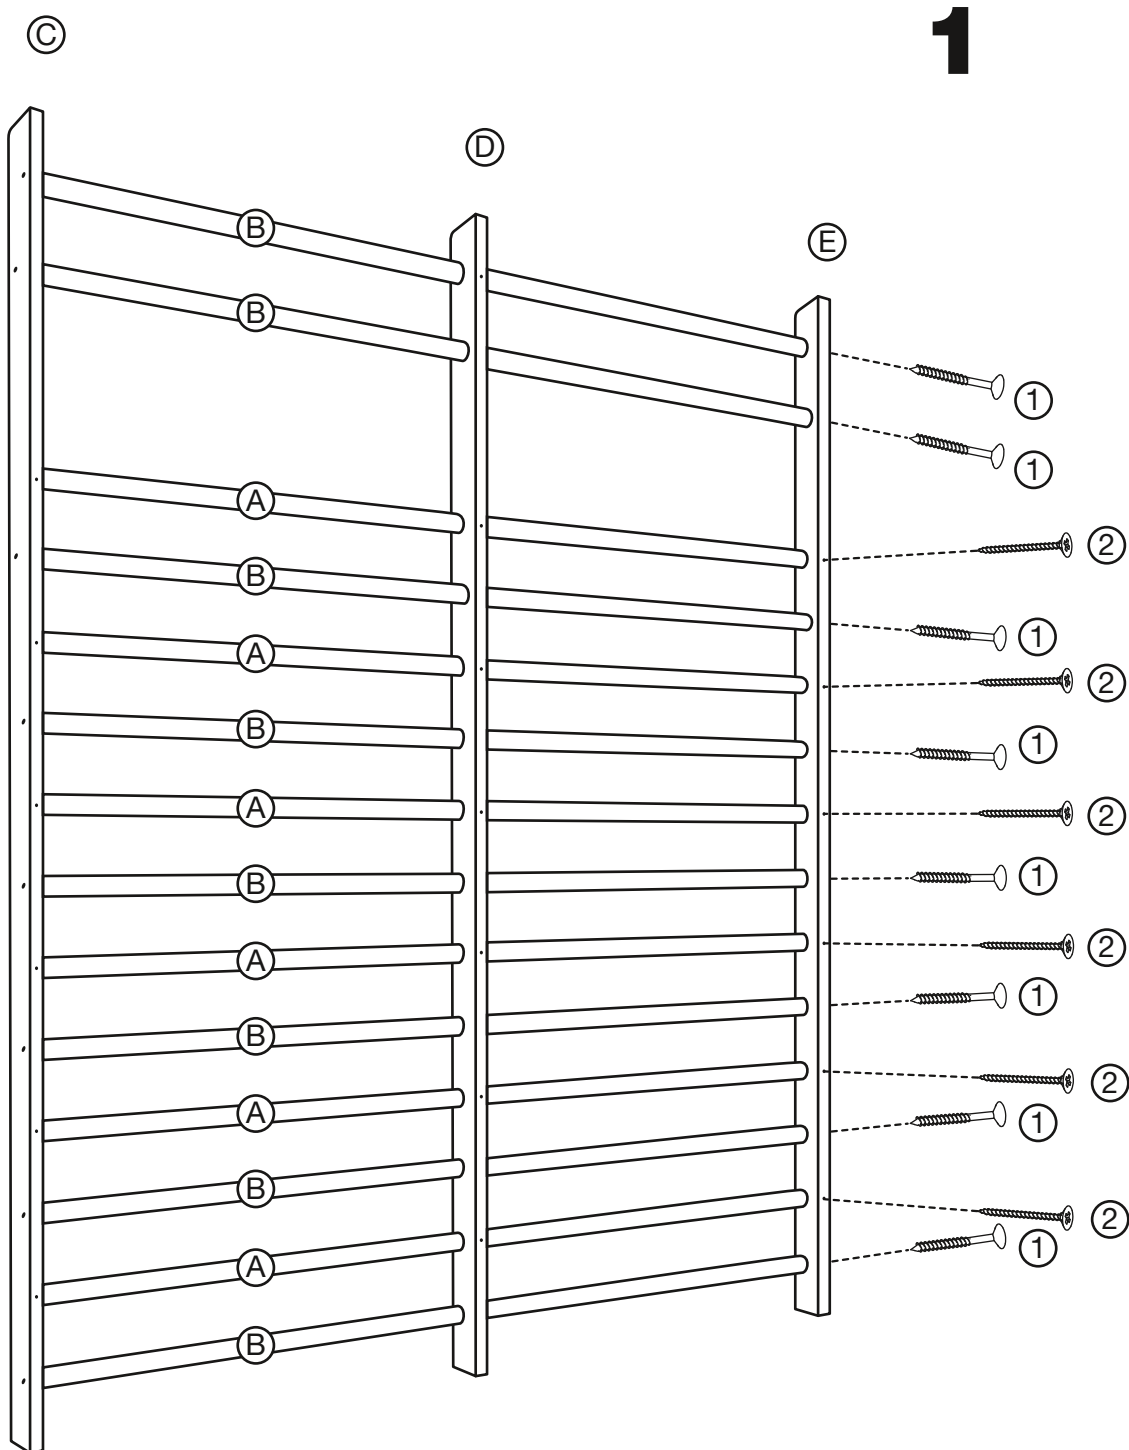

Drabinka gimnastyczna Classic 250 x 180 cm

Widok od strony ściany

Widok od strony ściany

**2**

Widok od strony ściany

**3**

# 4 x 4

# 5

UWAGA: stosować śruby i mocowania w zależności od rodzaju ściany