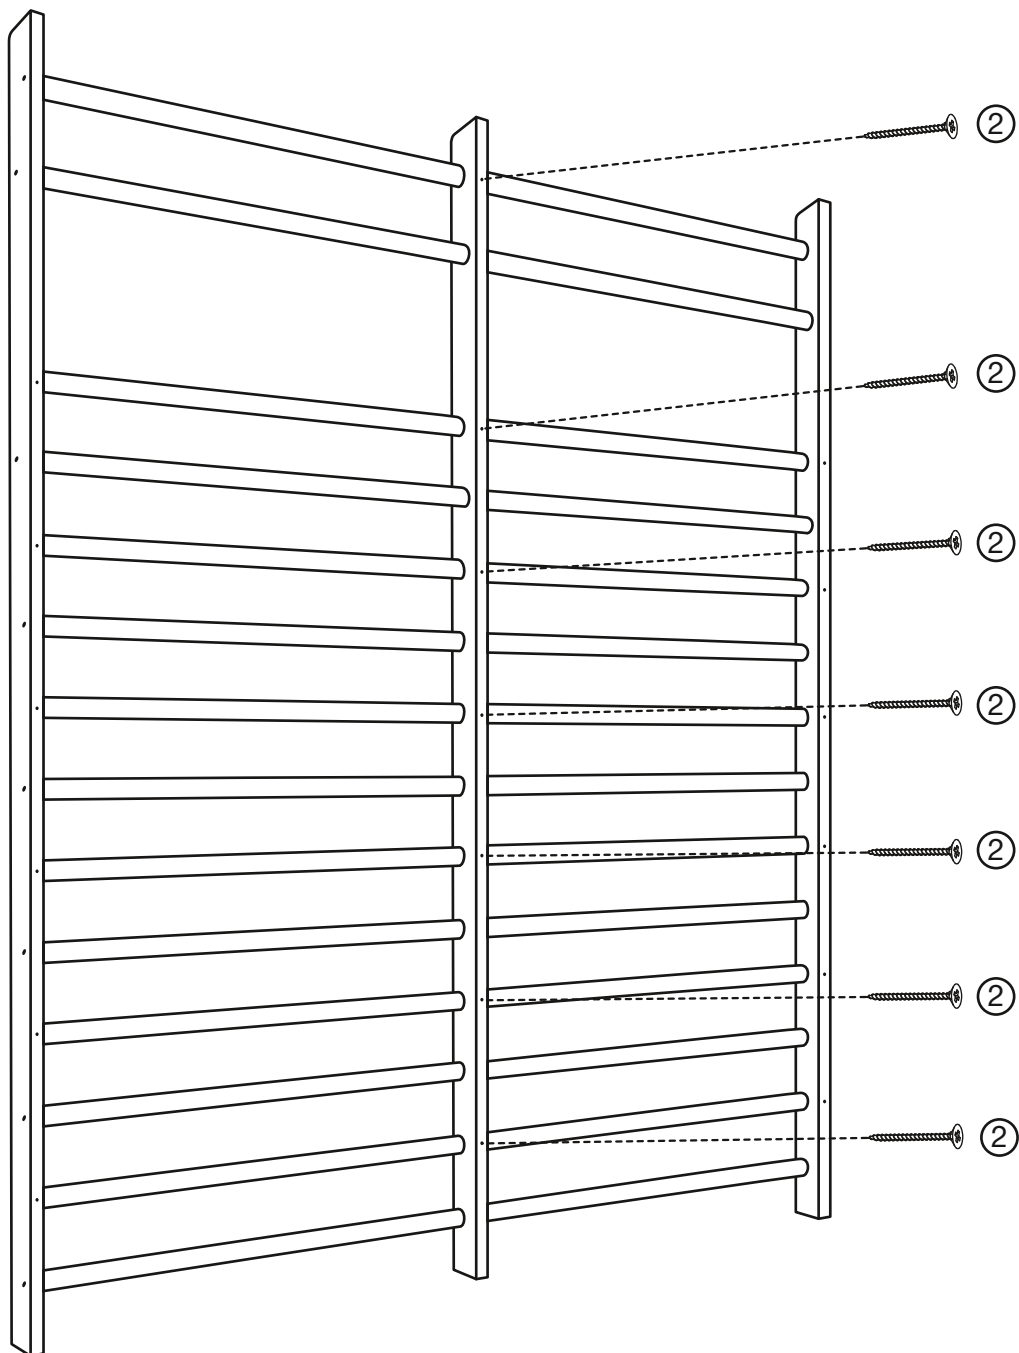

Drabinka gimnastyczna Classic 250 x 180 cm

Widok od strony ściany

Widok od strony ściany

**2**

Widok od strony ściany

**3**

# 4 x 4

# 5

UWAGA: stosować śruby i mocowania w zależności od rodzaju ściany