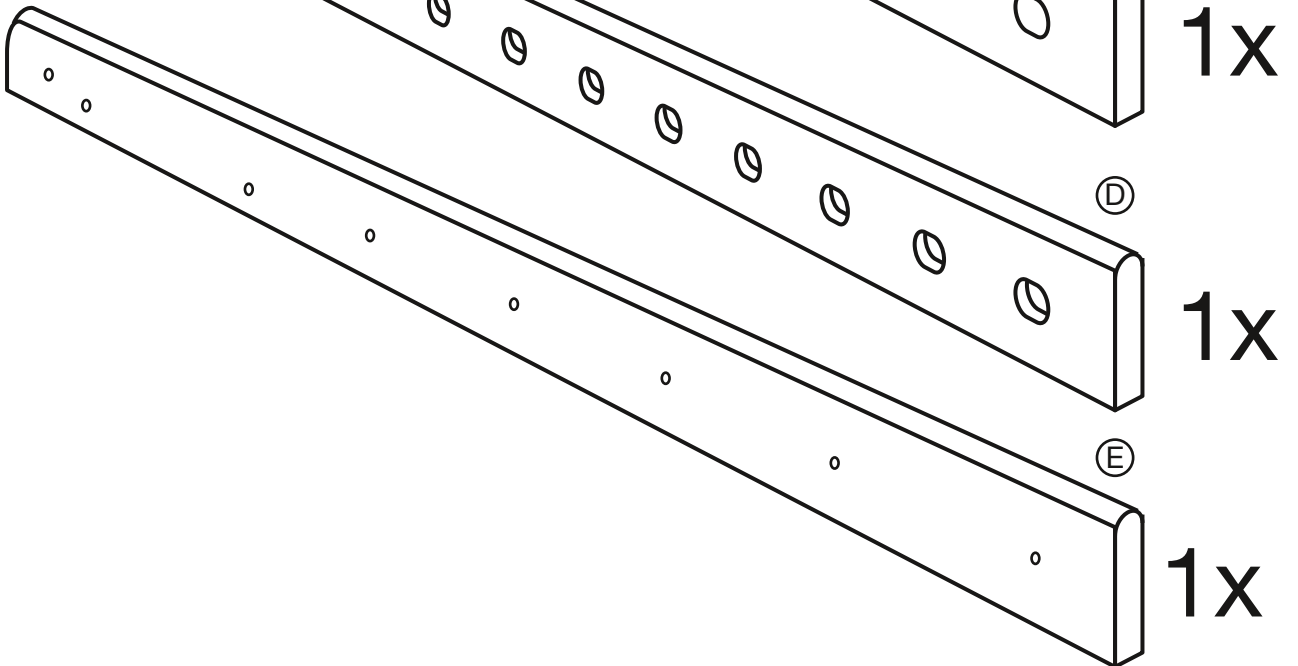

Drabinka gimnastyczna Classic 250 x 180 cm

Widok od strony ściany

Widok od strony ściany

**2**

Widok od strony ściany

**3**

# 4 x 4

# 5

UWAGA: stosować śruby i mocowania w zależności od rodzaju ściany