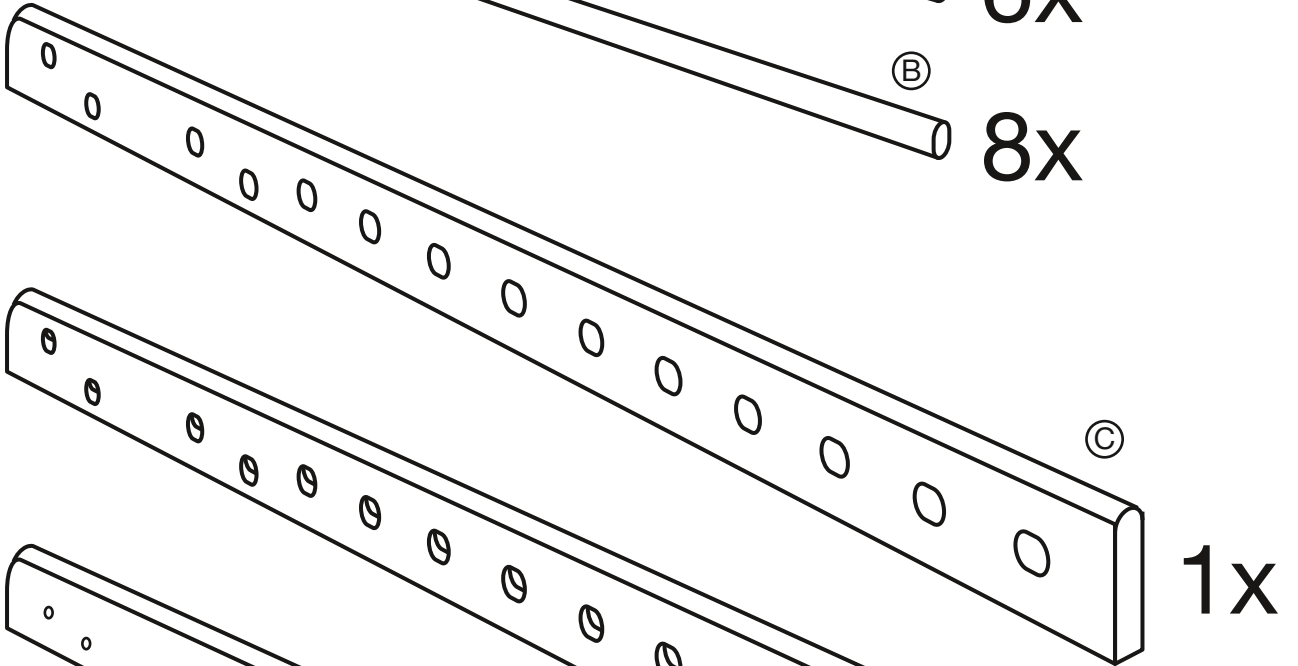

Drabinka gimnastyczna Classic 250 x 180 cm

Widok od strony ściany

Widok od strony ściany

**2**

Widok od strony ściany

**3**

# 4 x 4

# 5

UWAGA: stosować śruby i mocowania w zależności od rodzaju ściany