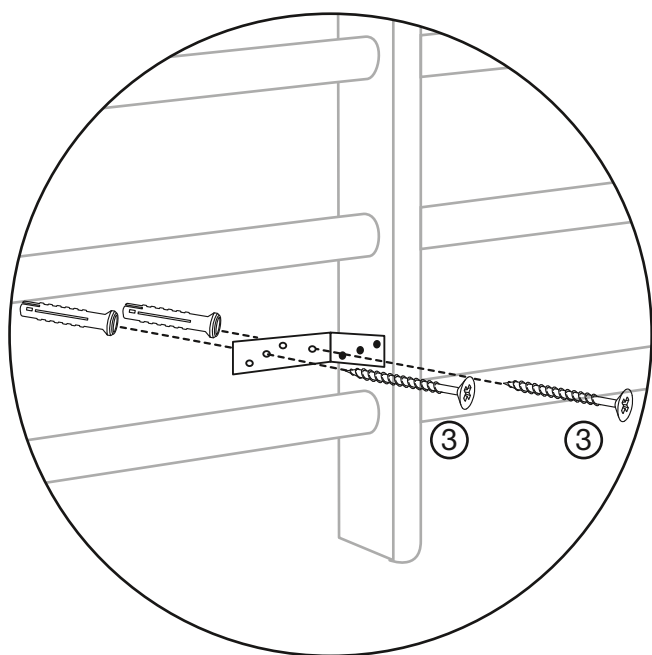

Drabinka gimnastyczna Classic 250 x 180 cm

Widok od strony ściany

Widok od strony ściany

**2**

Widok od strony ściany

**3**

# 4 x 4

# 5

UWAGA: stosować śruby i mocowania w zależności od rodzaju ściany