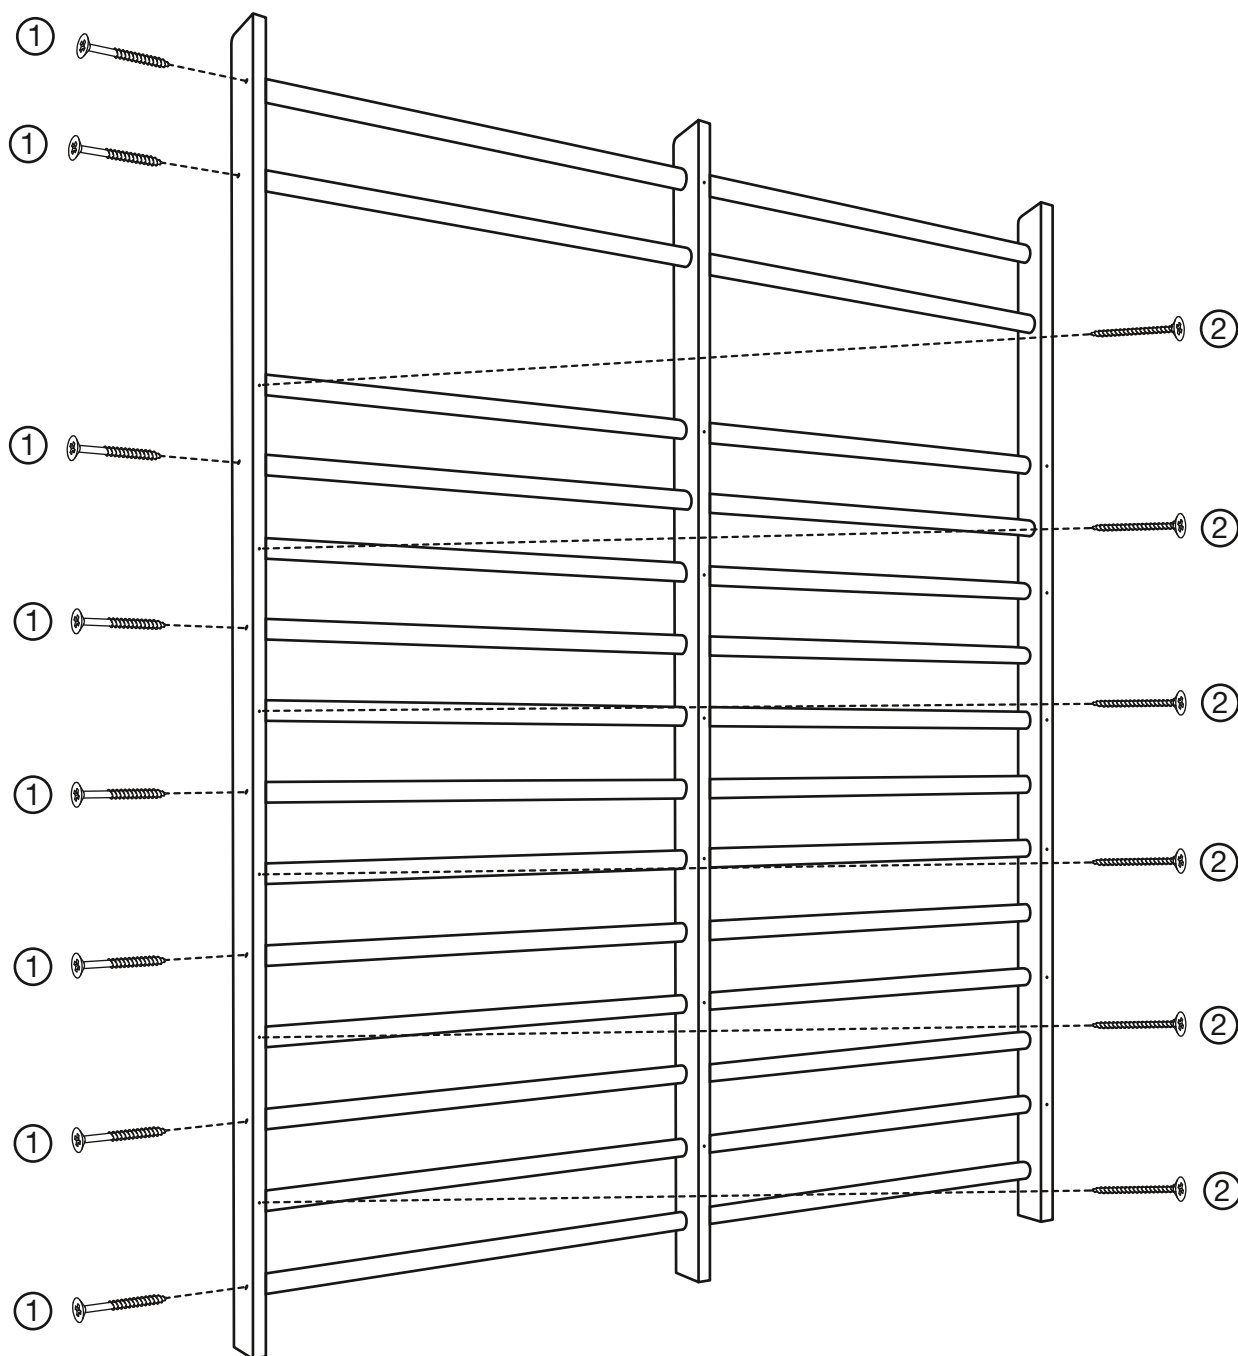

Drabinka gimnastyczna Classic 250 x 180 cm

Widok od strony ściany

Widok od strony ściany

**2**

Widok od strony ściany

**3**

# 4 x 4

# 5

UWAGA: stosować śruby i mocowania w zależności od rodzaju ściany